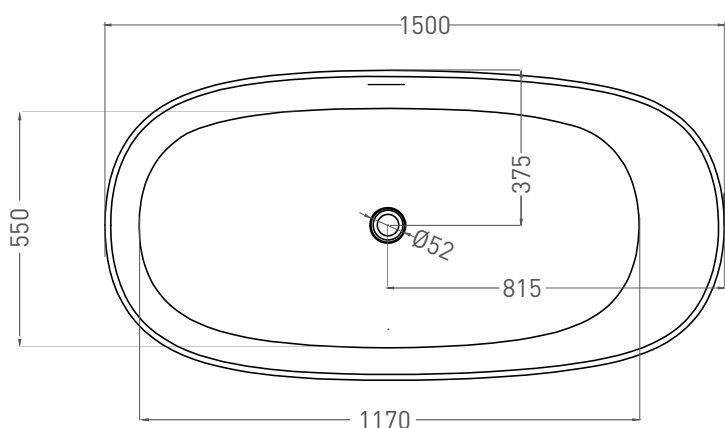

SOFIA 150x75

ОТДЕЛЬНОСТОЯЩАЯ ВАННА 102518G / 102528M

Дизайн: Salini SRL

salini
L'ANIMA DELL'ACQUA

Размеры: 1500 x 750 x 605 мм

Вес нетто / брутто: 109 / 160 кг, 88 / 139 кг

Объём до перелива: 283 л

Глубина до перелива: 400 мм

Материал: S-Sense / S-Stone

Покрытие: глянцевое / матовое

Цвет: RAL / белый

Комплектация: интегрированный слив-перелив, сифон, донный клапан Click-clack в цвет изделия с логотипом Salini

Требуемый смеситель: напольный

Гарантия: 10 лет

Производство: Италия / Россия

* Расположение стандартного технического отверстия на задней стенке. В базовую комплектацию не входит, заказывается отдельно.

Salini SRL

20122 Italia, Milano, Largo Ildefonso Schuster, 1

info@salini-srl.com

www.salini-srl.com

© Salini SRL - All rights reserved

Все права защищены. Несанкционированное копирование, публикация, полное или частичное воспроизведение запрещены.