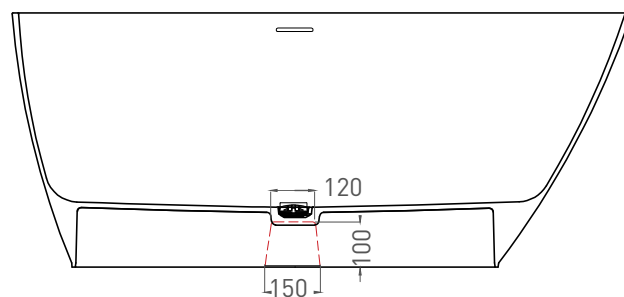

SOFIA 150x75

ОТДЕЛЬНОСТОЯЩАЯ ВАННА 102518G / 102528M

Дизайн: Salini SRL

salini
L'ANIMA DELL'ACQUA

Размеры: 1500 x 750 x 605 мм

Вес нетто / брутто: 109 / 160 кг, 88 / 139 кг

Объём до перелива: 283 л

Глубина до перелива: 400 мм

Материал: S-Sense / S-Stone

Покрытие: глянцевое / матовое

Цвет: RAL / белый

Комплектация: интегрированный слив-перелив, сифон, донный клапан Click-clack в цвет изделия с логотипом Salini

Требуемый смеситель: напольный

Гарантия: 10 лет

Производство: Италия / Россия

* Расположение стандартного технического отверстия на задней стенке. В базовую комплектацию не входит, заказывается отдельно.

Salini SRL

20122 Italia, Milano, Largo Ildefonso Schuster, 1

info@salini-srl.com

www.salini-srl.com

© Salini SRL - All rights reserved

Все права защищены. Несанкционированное копирование, публикация, полное или частичное воспроизведение запрещены.