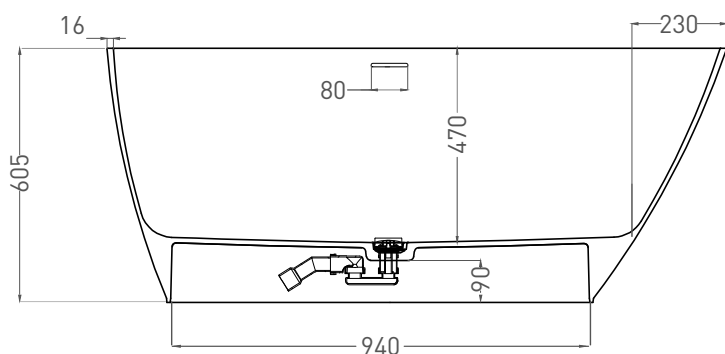

SOFIA 150x75

ОТДЕЛЬНОСТОЯЩАЯ ВАННА 102518G / 102528M

Дизайн: Salini SRL

salini
L'ANIMA DELL'ACQUA

Размеры: 1500 x 750 x 605 мм

Вес нетто / брутто: 109 / 160 кг, 88 / 139 кг

Объём до перелива: 283 л

Глубина до перелива: 400 мм

Материал: S-Sense / S-Stone

Покрытие: глянцевое / матовое

Цвет: RAL / белый

Комплектация: интегрированный слив-перелив, сифон, донный клапан Click-clack в цвет изделия с логотипом Salini

Требуемый смеситель: напольный

Гарантия: 10 лет

Производство: Италия / Россия

* Расположение стандартного технического отверстия на задней стенке. В базовую комплектацию не входит, заказывается отдельно.

Salini SRL

20122 Italia, Milano, Largo Ildefonso Schuster, 1

info@salini-srl.com

www.salini-srl.com

© Salini SRL - All rights reserved

Все права защищены. Несанкционированное копирование, публикация, полное или частичное воспроизведение запрещены.