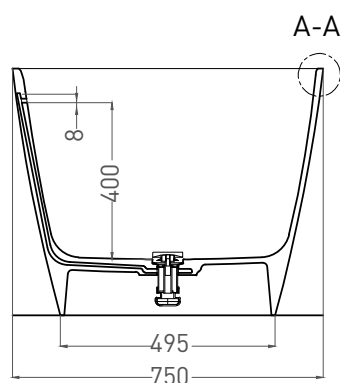

SOFIA 150x75

ОТДЕЛЬНОСТОЯЩАЯ ВАННА 102518G / 102528M

Дизайн: Salini SRL

salini
L'ANIMA DELL'ACQUA

Размеры: 1500 x 750 x 605 мм

Вес нетто / брутто: 109 / 160 кг, 88 / 139 кг

Объём до перелива: 283 л

Глубина до перелива: 400 мм

Материал: S-Sense / S-Stone

Покрытие: глянцевое / матовое

Цвет: RAL / белый

Комплектация: интегрированный слив-перелив, сифон, донный клапан Click-clack в цвет изделия с логотипом Salini

Требуемый смеситель: напольный

Гарантия: 10 лет

Производство: Италия / Россия

* Расположение стандартного технического отверстия на задней стенке. В базовую комплектацию не входит, заказывается отдельно.

Salini SRL

20122 Italia, Milano, Largo Ildefonso Schuster, 1

info@salini-srl.com

www.salini-srl.com

© Salini SRL - All rights reserved

Все права защищены. Несанкционированное копирование, публикация, полное или частичное воспроизведение запрещены.